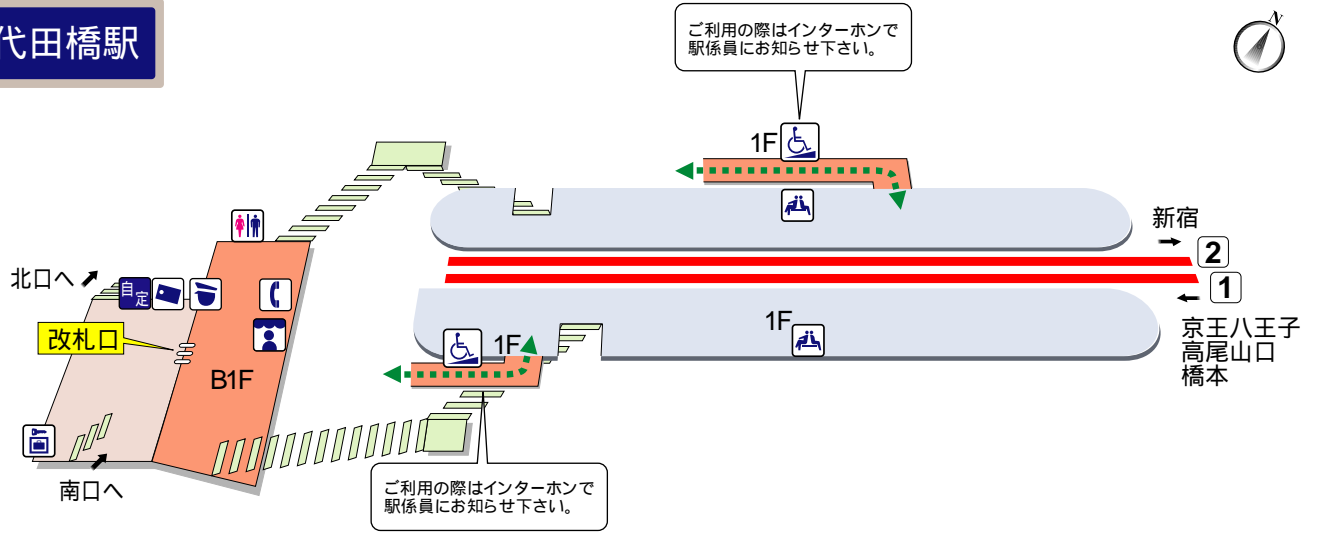

代田橋駅

- 1F (ホーム) ホーム
- B1F (改札口) 改札内エリア
- 改札外エリア

↑ 上り ↓ 下り
▬▬▬▬▬▬ 階段 ▬▬▬▬▬▬ エスカレーター
 車いすをご利用のお客様の移動経路 ←-----→

- 駅事務室
- 車いす対応型トイレ
- 待合室
- きっぷ売り場
- エレベーター
- 売店
- 精算機
- 車いす専用エレベーター
- 公衆電話
- 定期券売り場
- 車いす対応エスカレーター
- コインロッカー
- 自動定期券発売機
- スロープ
- トイレ
- 車いす用昇降機