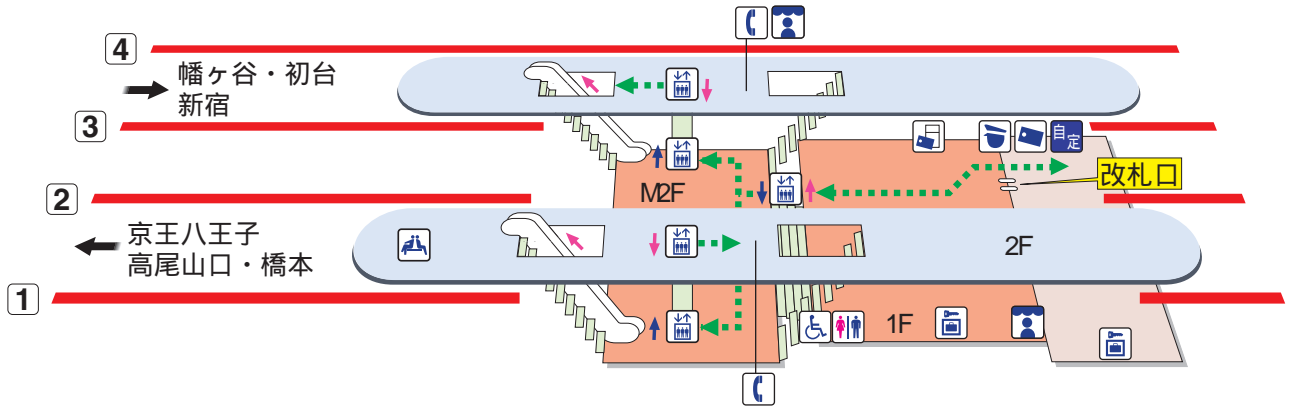

笹塚駅

2F (ホーム)

ホーム

M2F (改札内)

改札内エリア

1F (改札口)

改札内エリア

改札外エリア

駅事務室

きっぷ売り場

精算機

定期券売り場

自動定期券発売機

トイレ

車いす対応型トイレ

エレベーター