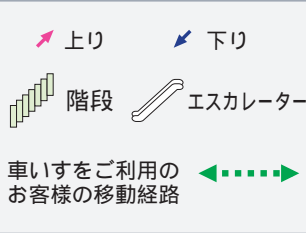

笹塚駅

2F (ホーム)

ホーム

M2F (改札内)

改札内エリア

1F (改札口)

改札内エリア

改札外エリア